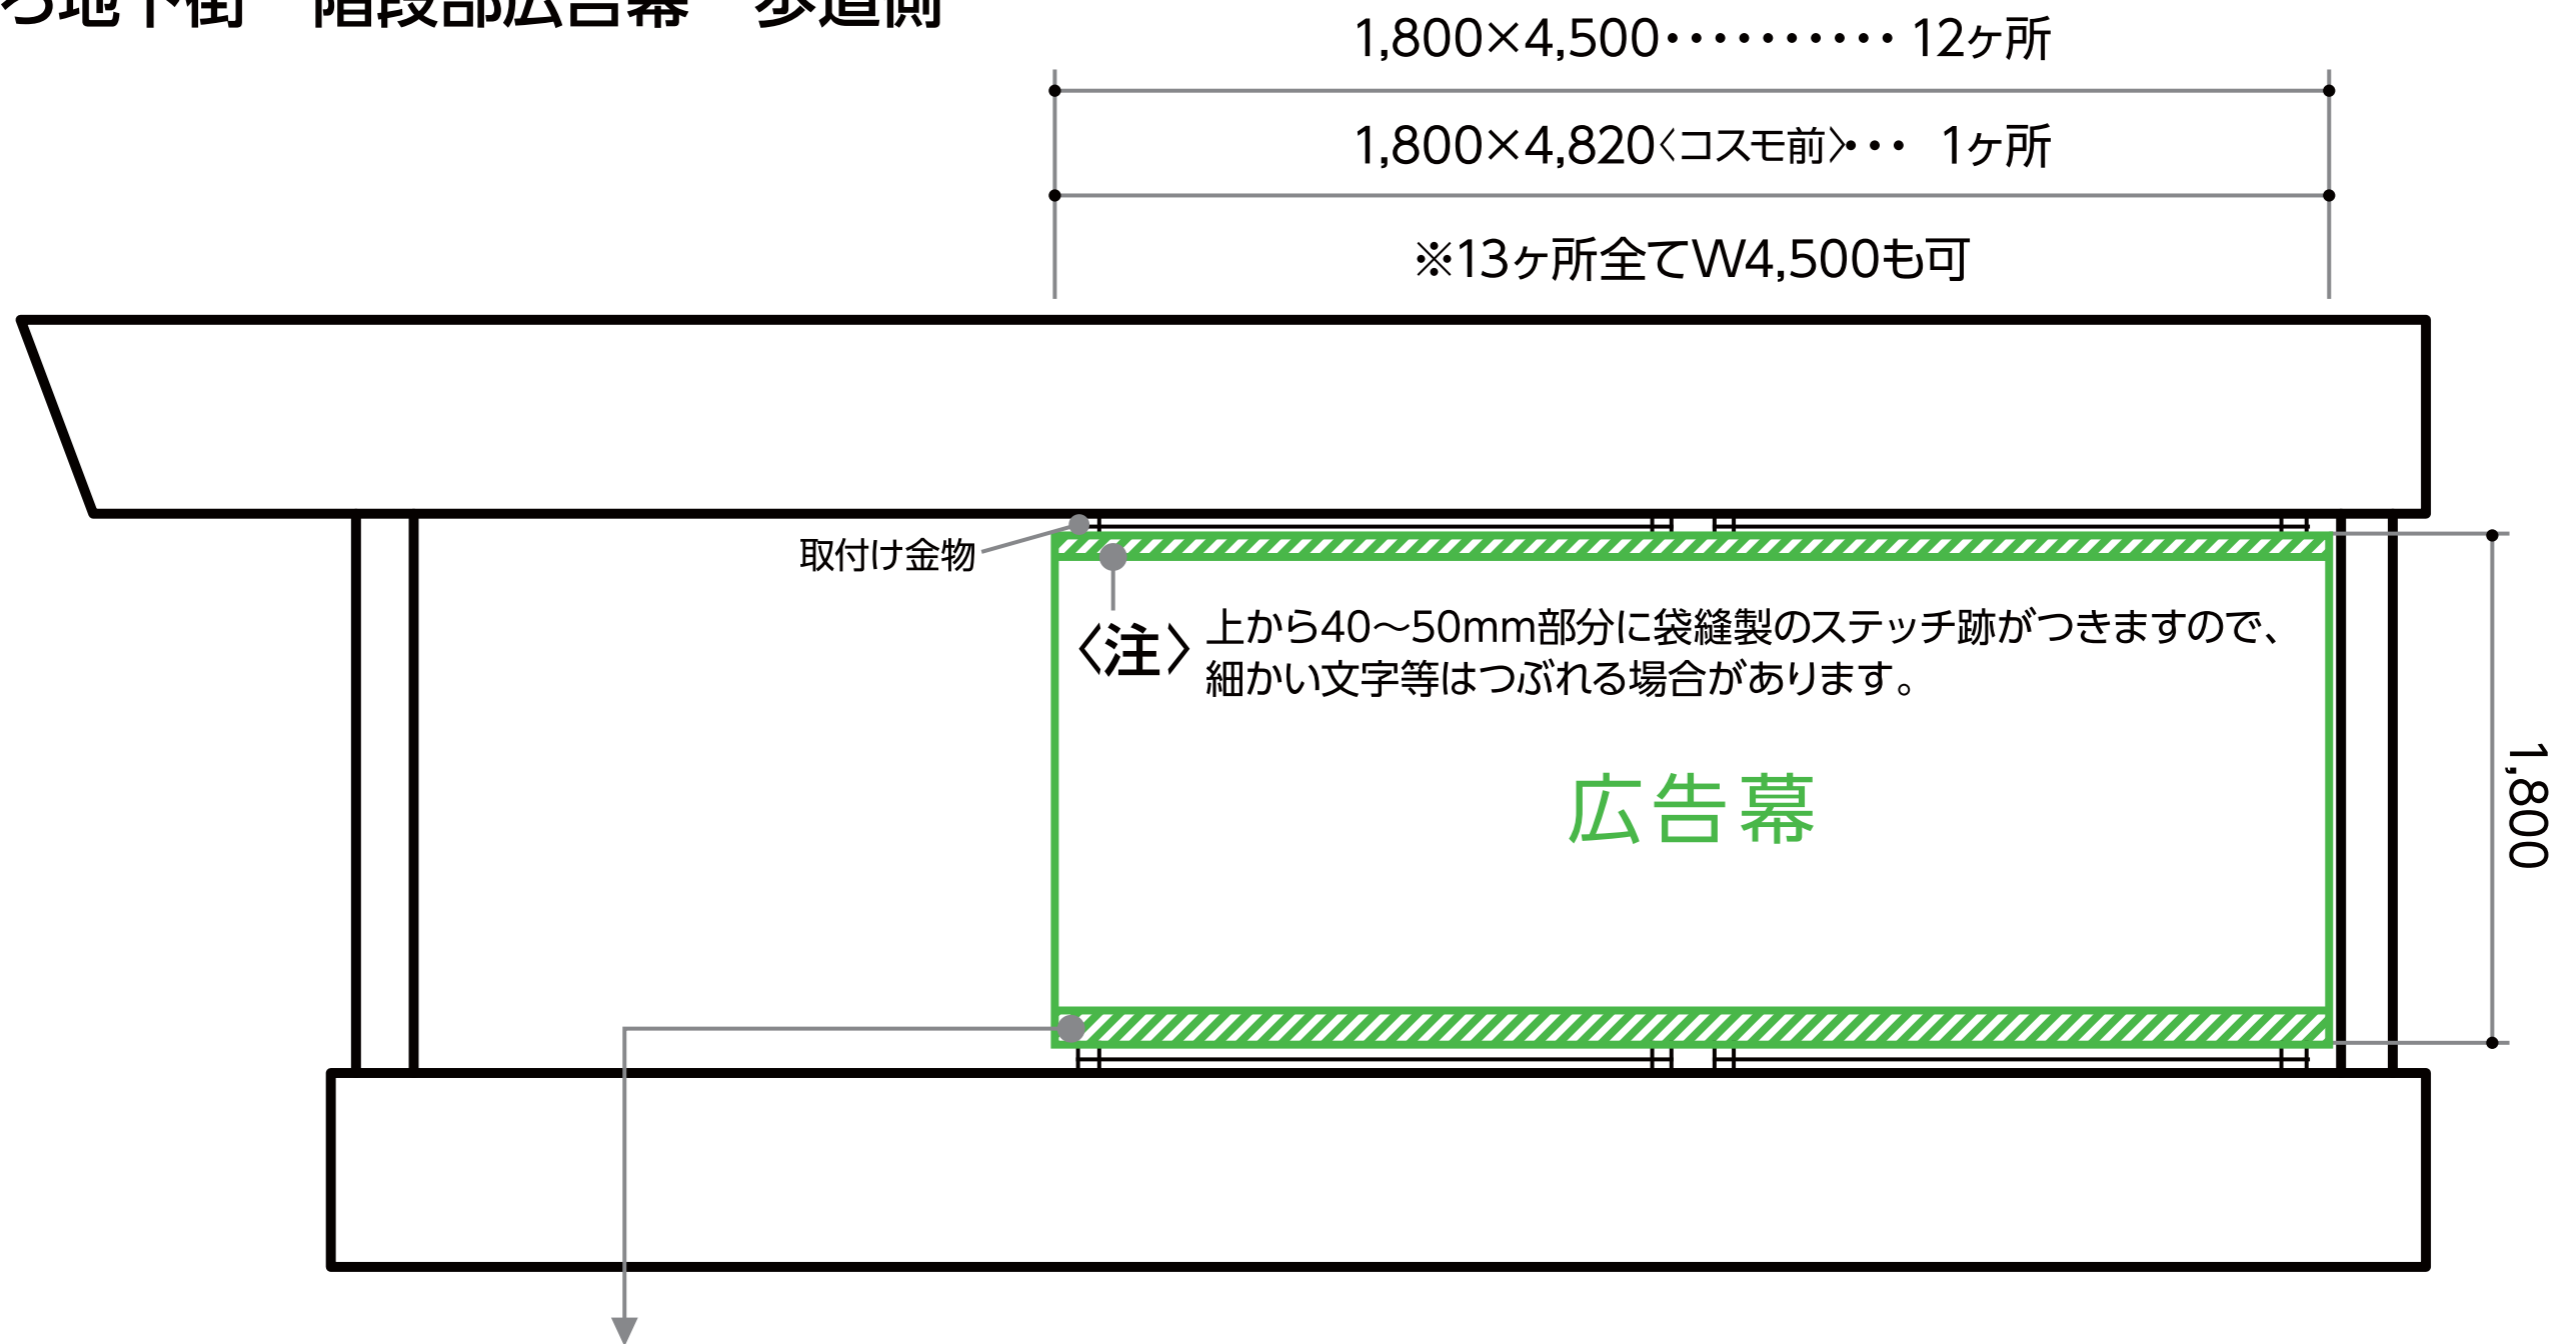

図: 広告掲出場所

○ 掲出箇所

駅前通東側

- ① PARCO前
- ② 札幌信用金庫前
- ③ 北洋銀行前
- ④ 千秋庵前
- ⑤ 川中スポーツ前
- ⑥ ススキノ十字街ビル前

駅前通西側

- ⑦ 日之出ビル前
- ⑧ 4丁目プラザ前
- ⑨ PIVOT前
- ⑩ コスモ前
- ⑪ アルシュ前
- ⑫ シルバービル前
- ⑬ 恵愛ビル前

さっぽろ地下街 階段部広告幕 歩道側

※最下部10cm程度は、当広告が公共的な活動の一環である旨の説明文が表記されます。