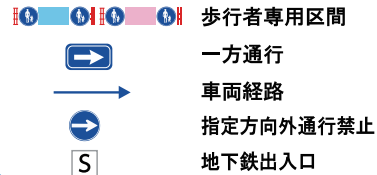

さっぽろホコテン 2023

交通規制のお知らせ

ご協力をお願いします

- ◎イベント当日は、歩行者専用道路となりますので、開始の30分前までは、規制エリア外へのご移動をお願いします。
- ◎交通規制時間中は混雑が予想されますので、迂回をお願いします。
- ◎警備員または係の指示に従ってください。

駅前通・南一条通 会場

規制時間：11:00～18:00頃予定

南一条通 会場

※ YOSAKOIソーラン祭り さっぽろレインボーブライド の規制解除は19:00となります。