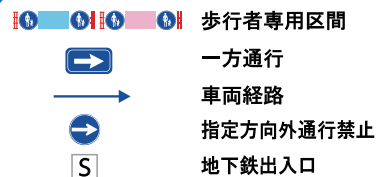

さっぽろホコテン 2024

交通規制のお知らせ

ご協力をお願いします

- ◎イベント当日は、歩行者専用道路となりますので、開始の30分前までは、規制エリア外へのご移動をお願いします。
- ◎交通規制時間中は混雑が予想されますので、迂回をお願いします。
- ◎警備員または係の指示に従ってください。

駅前通・南一条通 会場

規制時間：11:00～18:00頃予定

日程 駅前通・南一条通会場

- 北海道神宮神輿渡御・駐輦祭
6月16日(日) 11:00～17:00
- 四番街まつり
7月7日(日) 11:00～18:00
- No Maps・TOWN PICNIC
1日目: 9月14日(土) 11:00～18:00
2日目: 9月15日(日) 11:00～18:00

*開催時の状況により、中止となる可能性がございます。
*規制時間中、駅前通の市電運行は折り返しとなります。

南一条通 会場

※ YOSAKOIソーラン祭り さっぽろレインボープライド の規制解除は19:00頃予定

日程 南一条通会場

- サツコス (1回目)
6月2日(日) 12:00～18:00
- YOSAKOI ソーラン祭り
1日目: 6月8日(土) 9:00～19:00
2日目: 6月9日(日) 9:00～17:00
- さっぽろレインボープライド
1日目: 9月14日(土) 10:00～19:00
2日目: 9月15日(日) 10:00～19:00
- サツコス (2回目)
9月22日(日) 12:00～18:00