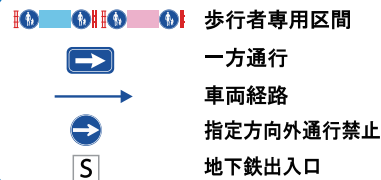

さっぽろホコテン 2024

交通規制のお知らせ

ご協力をお願いします

- ◎イベント当日は、歩行者専用道路となりますので、開始の30分前までは、規制エリア外へのご移動をお願いします。
- ◎交通規制時間中は混雑が予想されますので、迂回をお願いします。
- ◎警備員または係の指示に従ってください。

駅前通・南一条通 会場

規制時間：11：00～18：00頃予定

- 日程 駅前通・南一条通会場**
- 北海道神宮神輿渡御・駐輦祭
6月16日(日) 11:00～17:00
 - 四番街まつり
7月7日(日) 11:00～18:00
※7/7(日)会場Fは、交通規制の範囲外となります。
なお、南一条通はUターン禁止区間(7-22時)です。
 - No Maps・TOWN PICNIC
1日目：9月14日(土) 11:00～18:00
2日目：9月15日(日) 11:00～18:00
- *開催時の状況により、中止となる可能性がございます。
 *規制時間中、駅前通の市電運行は折り返しとなります。

南一条通会場

※YOSAKOIソーラン祭り さっぽろレインボープライド の規制解除は19：00頃予定

- 日程 南一条通会場**
- サツコス (1回目)
6月2日(日) 12:00～18:00
 - YOSAKOI ソーラン祭り
1日目：6月8日(土) 9:00～19:00
2日目：6月9日(日) 9:00～17:00
 - さっぽろレインボープライド
1日目：9月14日(土) 10:00～19:00
2日目：9月15日(日) 10:00～19:00
 - サツコス (2回目)
9月22日(日) 12:00～18:00
- *開催時の状況によりイベントの中止もしくは交通規制解除の時間が変更となる可能性がございます。