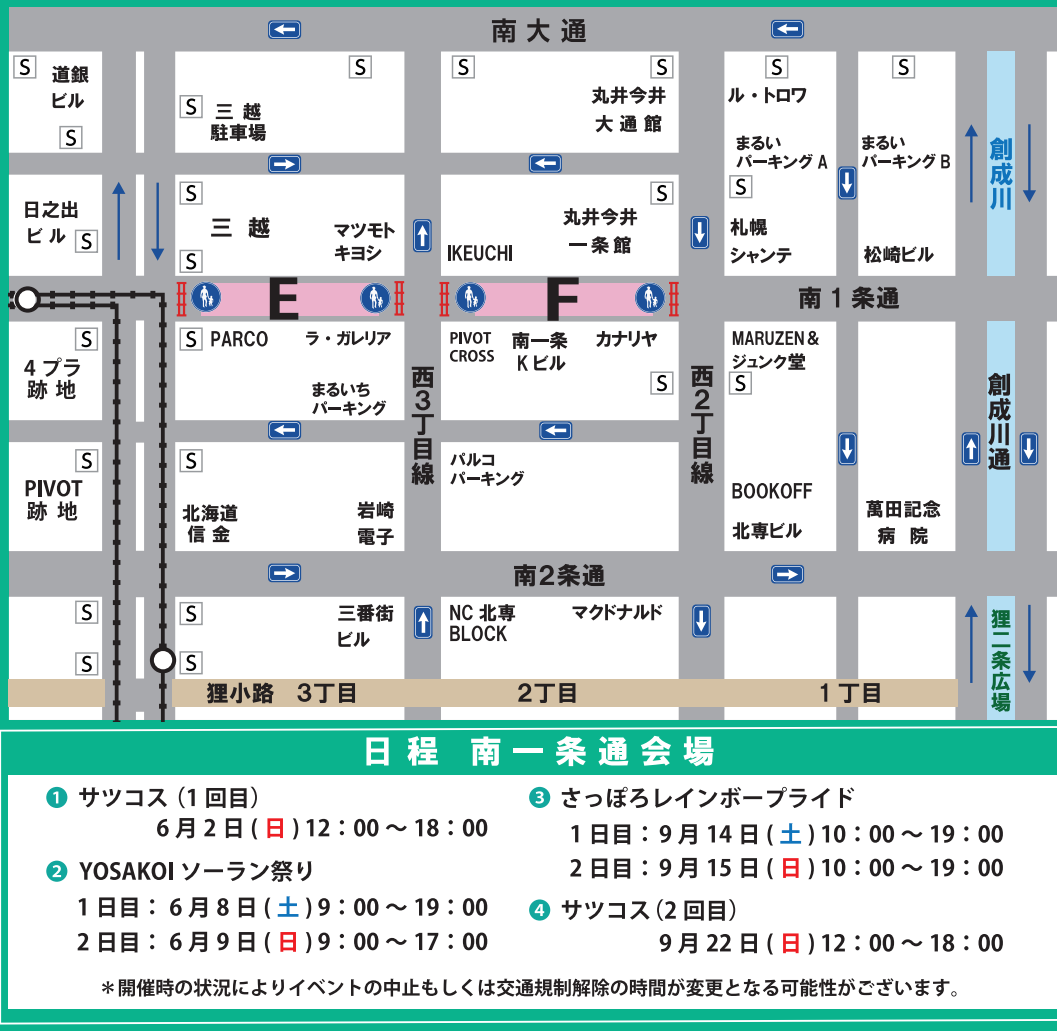

さっぽろホコテン 2024

交通規制のお知らせ

ご協力をお願いします

- ◎イベント当日は、歩行者専用道路となりますので、開始の30分前までは、規制エリア外へのご移動をお願いします。
- ◎交通規制時間中は混雑が予想されますので、迂回をお願いします。
- ◎警備員または係の指示に従ってください。

駅前通・南一条通 会場

規制時間：11：00～18：00頃予定

- 日程 駅前通・南一条通会場**
- 北海道神宮神輿渡御・駐輦祭
6月16日(日) 11:00～17:00
 - 四番街まつり
7月7日(日) 11:00～18:00
※7/7(日)会場Fは、交通規制の範囲外となります。
なお、南一条通はUターン禁止区間(7-22時)です。
 - No Maps・TOWN PICNIC
1日目：9月14日(土) 11:00～18:00
2日目：9月15日(日) 11:00～18:00
- *開催時の状況により、中止となる可能性がございます。
 *規制時間中、駅前通の市電運行は折り返しとなります。

南一条通会場

※YOSAKOIソーラン祭り さっぽろレインボープライド の規制解除は19：00頃予定

- 日程 南一条通会場**
- サツコス (1回目)
6月2日(日) 12:00～18:00
 - YOSAKOI ソーラン祭り
1日目：6月8日(土) 9:00～19:00
2日目：6月9日(日) 9:00～17:00
 - さっぽろレインボープライド
1日目：9月14日(土) 10:00～19:00
2日目：9月15日(日) 10:00～19:00
 - サツコス (2回目)
9月22日(日) 12:00～18:00
- *開催時の状況によりイベントの中止もしくは交通規制解除の時間が変更となる可能性がございます。