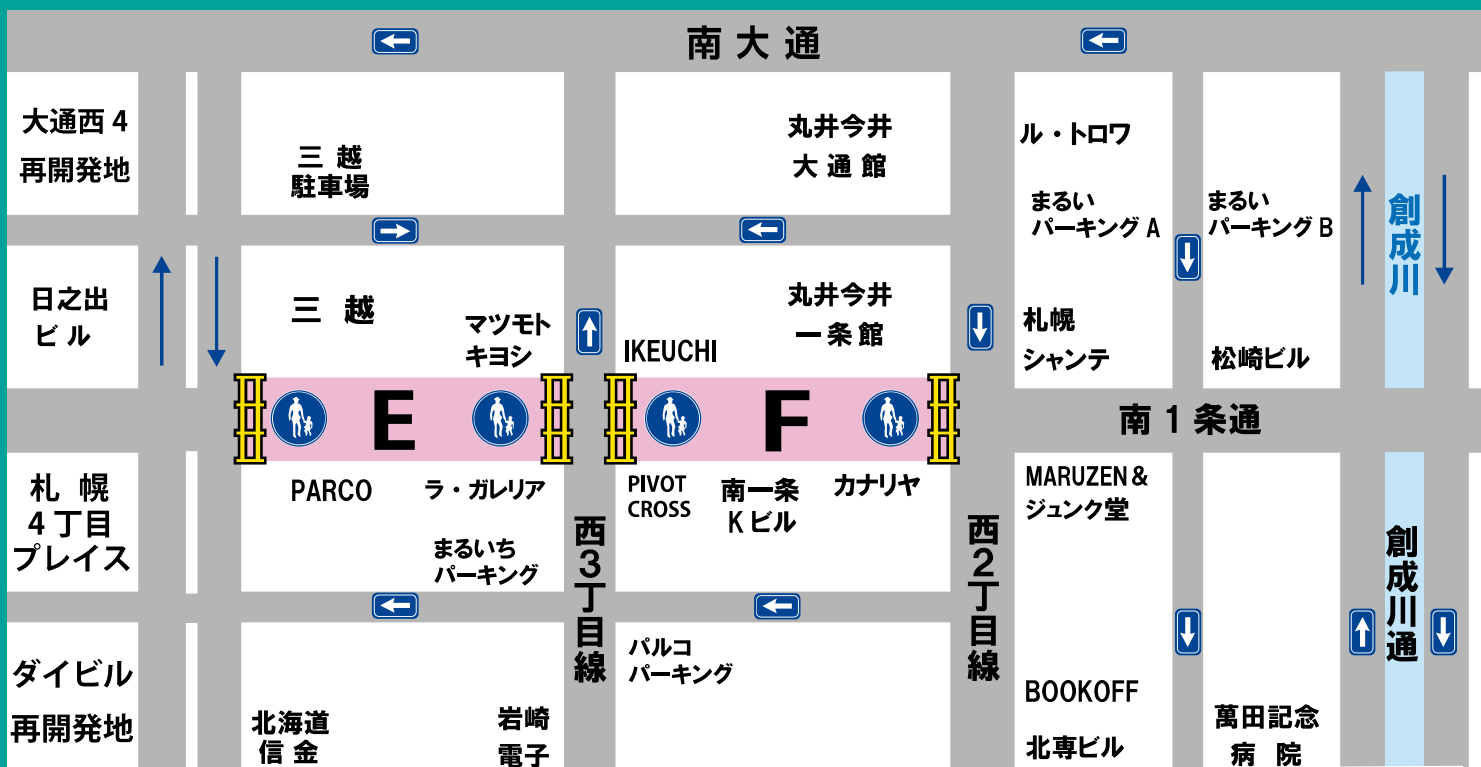

### 駅前通・南一条通 会場

## ご協力をお願いします

- ◎イベント当日は、歩行者専用道路となりますので、開始の30分前までには、規制エリア外へのご移動をお願いします。
- ◎交通規制時間中は混雑が予想されますので、迂回をお願いします。
- ◎警備員または係の指示に従ってください。

   歩行者専用区間  
 一方通行  転回禁止  
   指定方向外通行禁止  
 地下鉄出入口  車両経路

# 南一条通会場

## 日程 南一条通会場

- |   |  |
|---|--|
| <p>① 南一条活性化イベント ※会場Eのみ交通規制<br/>5月3日(土) 12:00 ~ 16:00</p> <p>② サツコス(1回目)<br/>6月1日(日) 12:00 ~ 18:00</p> <p>③ YOSAKOI ソーラン祭り<br/>6月7日(土) 9:00 ~ 19:00 : 1日目<br/>6月8日(日) 9:00 ~ 17:00 : 2日目</p> <p>④ さっぽろストリートスポーツフェスティバル<br/>7月5日(土) 11:00 ~ 18:00</p> | <p>⑤ 札幌開拓神社神輿渡御<br/>8月17日(日) 11:00 ~ 16:00</p> <p>⑥ The Day " Intersection "<br/>8月24日(日) 12:00 ~ 17:00</p> <p>⑦ さっぽろレインボープライド<br/>9月13日(土) 9:00 ~ 18:00 : 1日目<br/>9月14日(日) 9:00 ~ 18:00 : 2日目</p> <p>⑧ サツコス(2回目)<br/>9月20日(土) 12:00 ~ 18:00</p> |
|---|--|