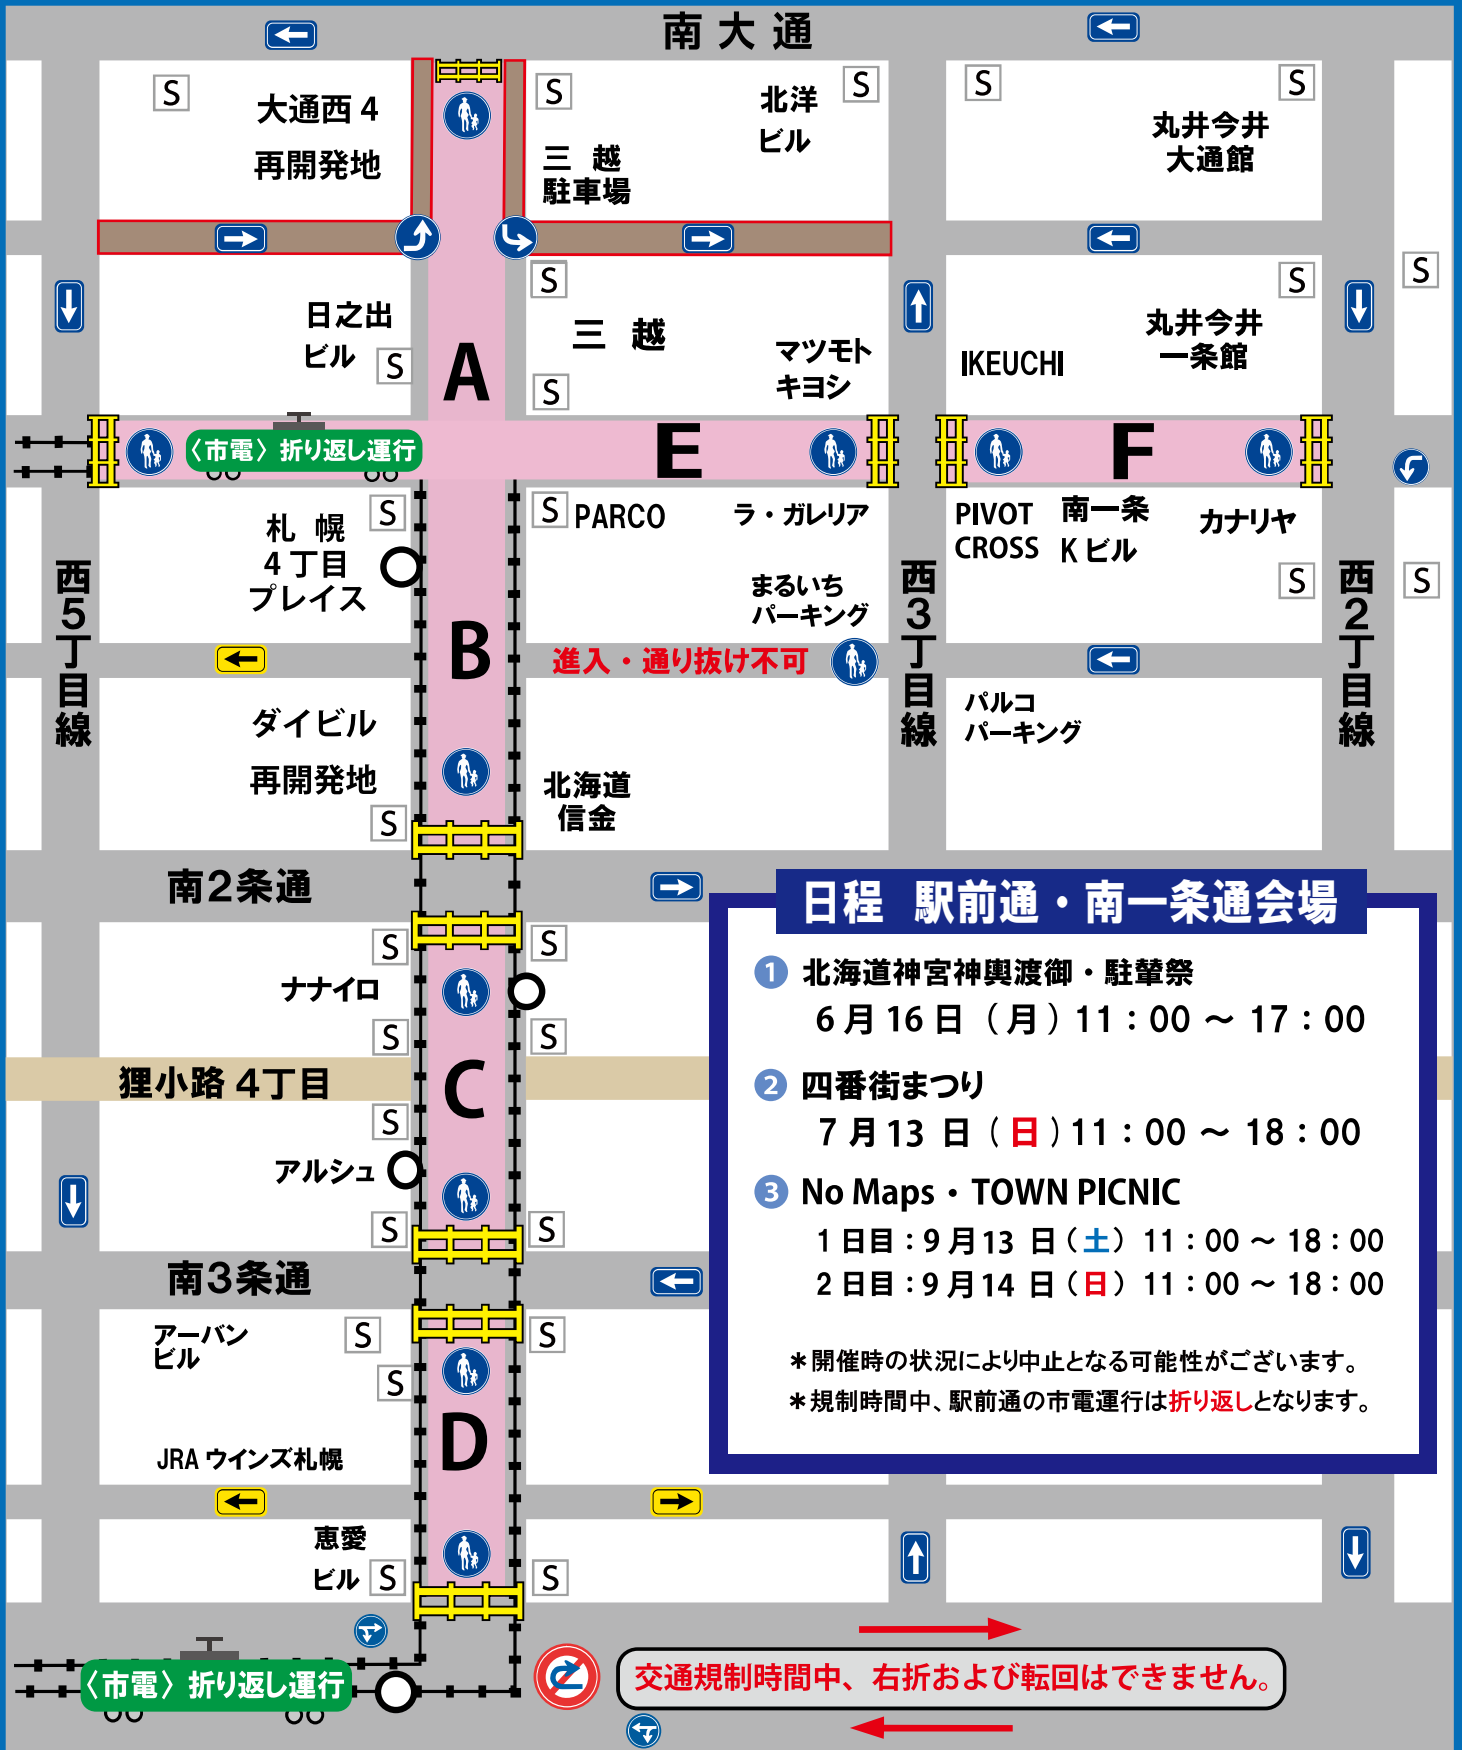

# さっぽろホコテン 2025

### 駅前通・南一条通 会場

# 南一条通会場

## 日程 南一条通会場

- |   |  |
|---|--|
| <p>① 南一条活性化イベント ※会場Eのみ交通規制<br/>5月3日(土) 12:00 ~ 16:00</p> <p>② サツコス(1回目)<br/>6月1日(日) 12:00 ~ 18:00</p> <p>③ YOSAKOI ソーラン祭り<br/>6月7日(土) 9:00 ~ 19:00 : 1日目<br/>6月8日(日) 9:00 ~ 17:00 : 2日目</p> <p>④ さっぽろストリートスポーツフェスティバル<br/>7月5日(土) 11:00 ~ 18:00</p> | <p>⑤ 札幌開拓神社神輿渡御<br/>8月17日(日) 11:00 ~ 16:00</p> <p>⑥ The Day " Intersection "<br/>8月24日(日) 12:00 ~ 17:00</p> <p>⑦ さっぽろレインボープライド<br/>9月13日(土) 9:00 ~ 18:00 : 1日目<br/>9月14日(日) 9:00 ~ 18:00 : 2日目</p> <p>⑧ サツコス(2回目)<br/>9月20日(土) 12:00 ~ 18:00</p> |
|---|--|